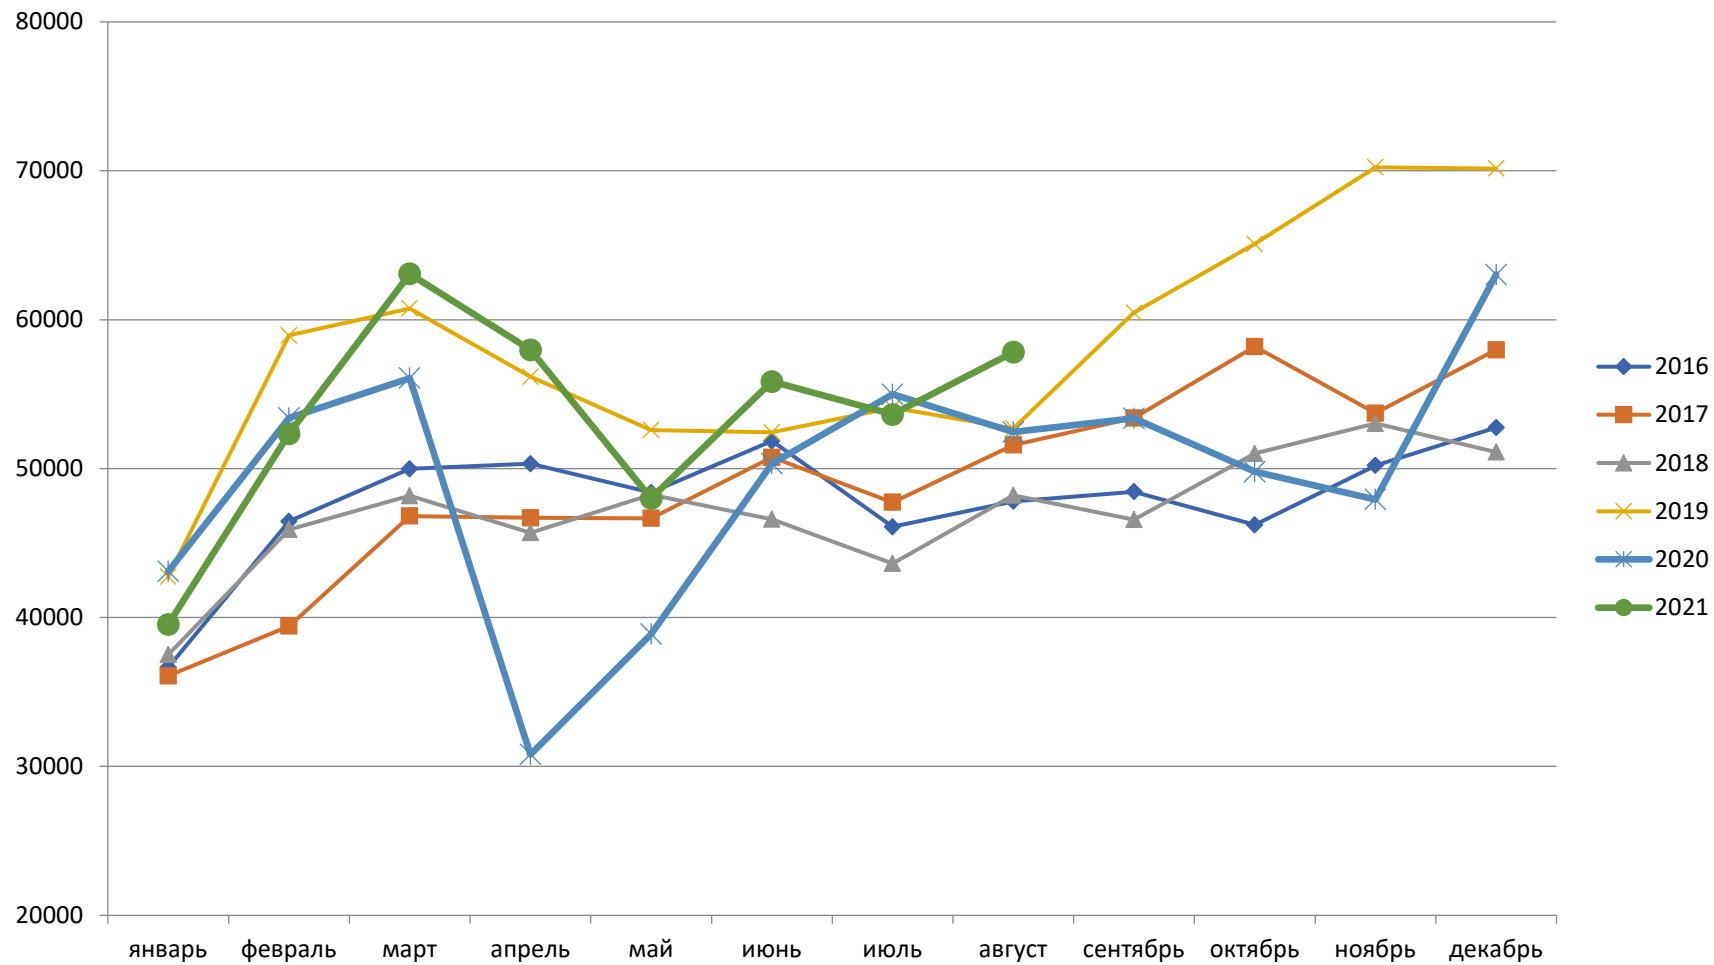

ФЕДЕРАЛЬНАЯ СЛУЖБА
ГОСУДАРСТВЕННОЙ СТАТИСТИКИ

СТАТИСТИКА МИГРАЦИИ НАСЕЛЕНИЯ РОССИЙСКОЙ ФЕДЕРАЦИИ В УСЛОВИЯХ ПАНДЕМИИ

Вологирова Л.А.

ФАКТОРЫ ИЗМЕНЕНИЯ СЕЗОННОСТИ МИГРАЦИИ НАСЕЛЕНИЯ В 2020-2021 гг.

- Закрытие границ Российской Федерации
- Закрытие границ других стран
- Введение нерабочих дней
- Режим самоизоляции

- Ослабление антиковидных ограничений
- Миграционная амнистия
- Пилотный проект по ввозу трудовых мигрантов
- Временные меры по урегулированию правового положения иностранных граждан и лиц без гражданства

Нарушение
сезонности миграции
населения

ЧИСЛО ПРИБЫВШИХ ИЗ-ЗА ПРЕДЕЛОВ РОССИЙСКОЙ ФЕДЕРАЦИИ С ЯНВАРЯ 2016 г. ПО АВГУСТ 2021 г. (ЧЕЛОВЕК)

ПЕРЕПИСЬ НАСЕЛЕНИЯ

15-14

ОКТЯБРЯ НОЯБРЯ

2021 года

- **основная территория**

ФАКТЫ

ВПН-2020

12

перепись

↓
в истории
России/СССР

ВАЖНОСТЬ

«Калибровка»

всей государственной
статистики