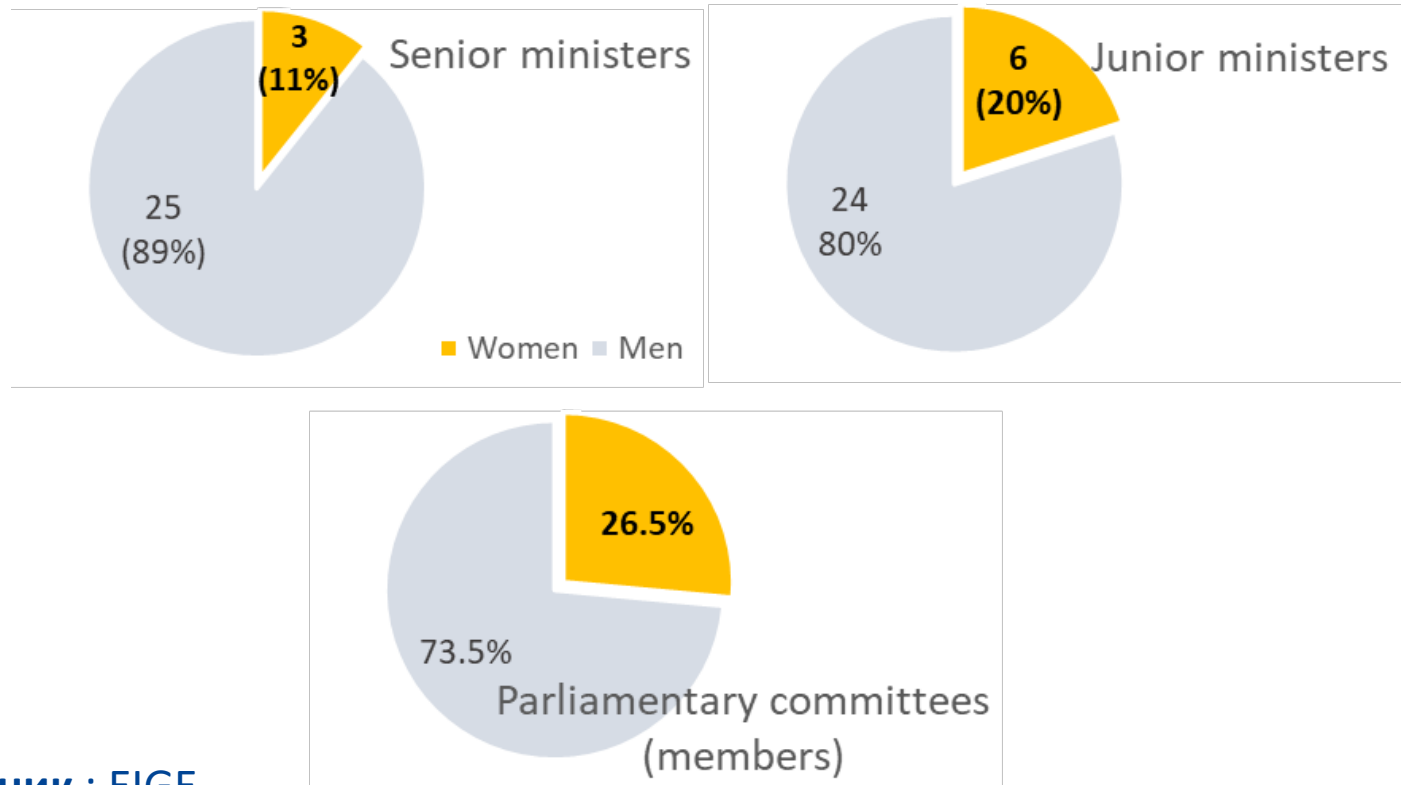

Гендерный баланс в принятии транспортных решений на национальном уровне, 2020 г.

Источник : EIGE