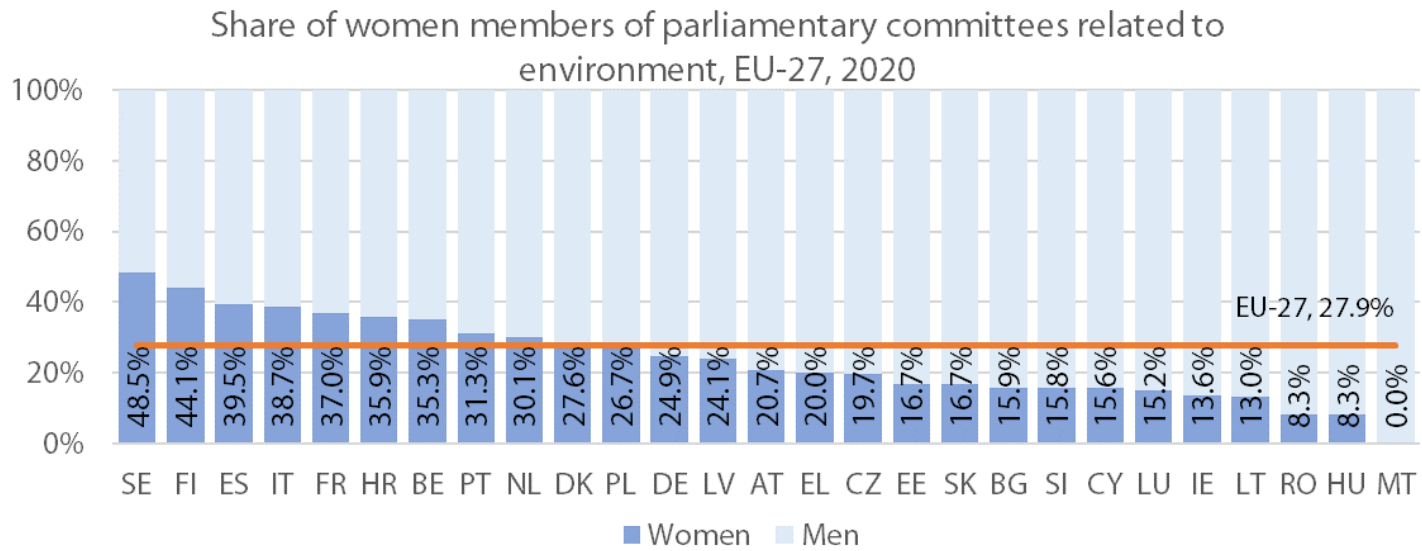

Принятие экологических решений на национальном уровне

Парламентские комитеты (2020)

- 27,9% женщин против 32,5% женщин-депутатов в национальных парламентах в странах ЕС-27 (202Q3)
- Достигнут гендерный баланс в SE и FI, , почти не отстает ES (39,5%)
- Менее 1 из 10 членов комитетов в RO и HU, женщин в MT нет