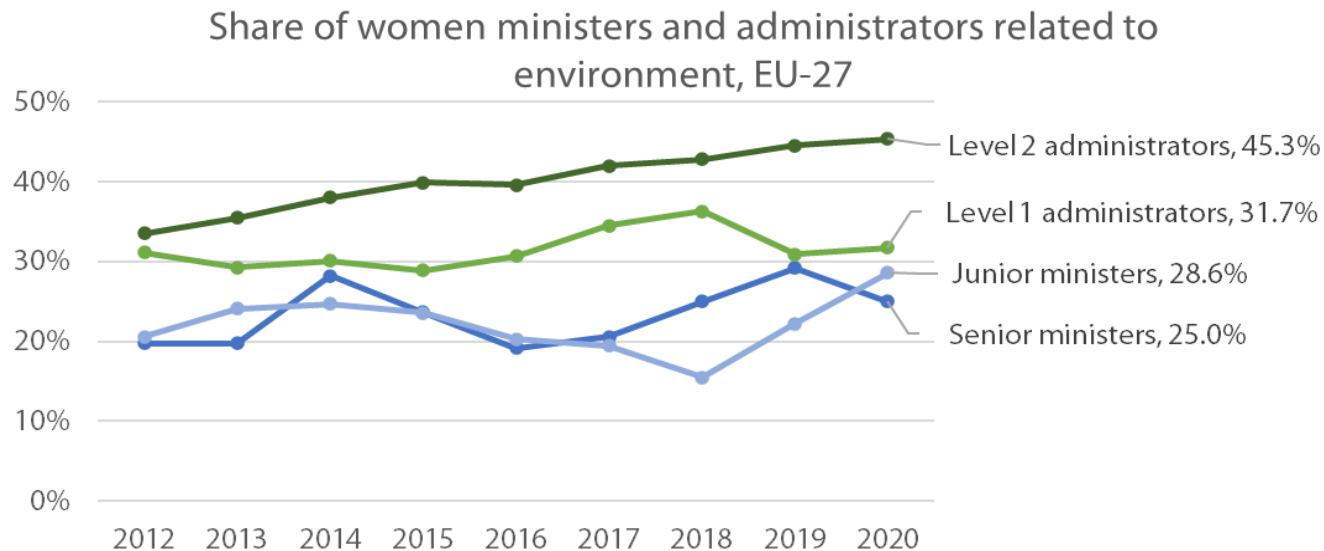

Принятие экологических решений на национальном уровне

Министры по старшинству

- С 2012 года: 20-30% женщин среди министров и заместителей министров (за исключением всплеска в 2018 году для заместителей министров, 15,5%)

Национальные руководители

- С 2012 года: 3 женщины на каждые 10 руководителей 1 уровня, но% женщин на 2 уровне увеличивается в среднем на 1,3 п.п. в год (45,3% в 2020 году).