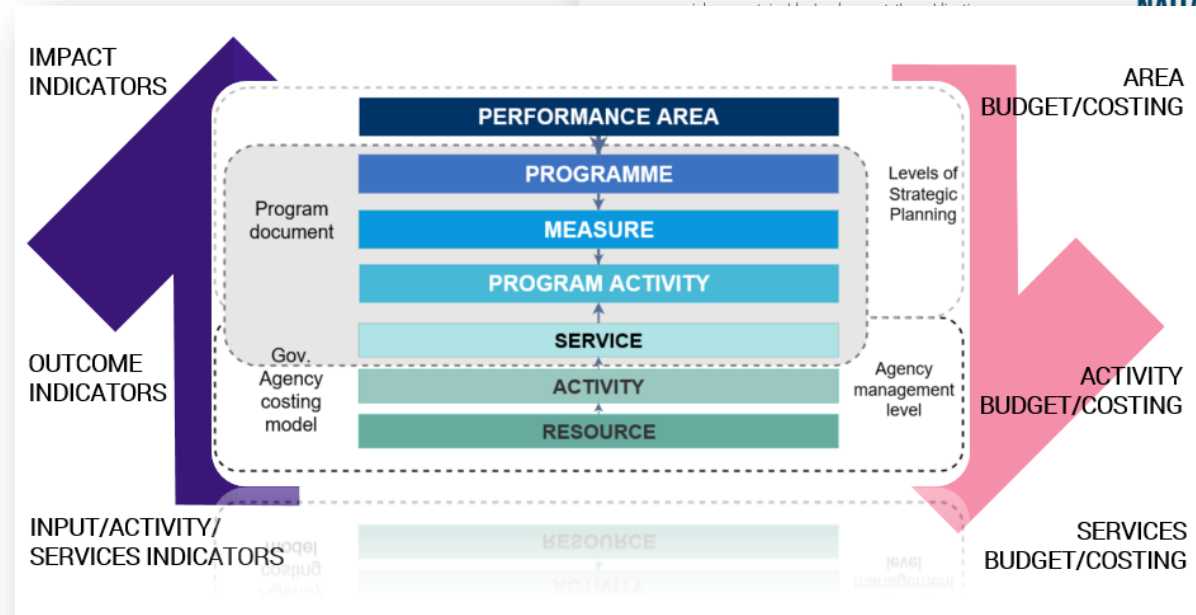

# «Древо истины»

Визуализация ЦУР Эстонии и других ключевых показателей

Целью официальной статистики является отражение ситуации и изменений в обществе, а также обеспечение общества информацией, имеющей отношение к демографическому, социальному, экономическому и экологическому развитию, в том числе для подготовки планов и прогнозов развития, разработки различных стратегий, проведения научных и прикладных исследований, а также принятия наукоемких решений.

# Стратегическое планирование Эстонии

47 планов развития или стратегических планов, включая 3 стратегических руководства горизонтального типа:

- Устойчивое развитие
- Стратегия «Эстония 2035»
- План действий Правительства (на 4 года)

## The Tree of Truth shows how Estonia is doing

NEWS Posted on 17. October 2019 11:00

Today, Statistics Estonia and the Government Office presented a new web application called the Tree of Truth. It is a gauge of important national indicators, giving a simple, honest and objective picture of how the country is doing.