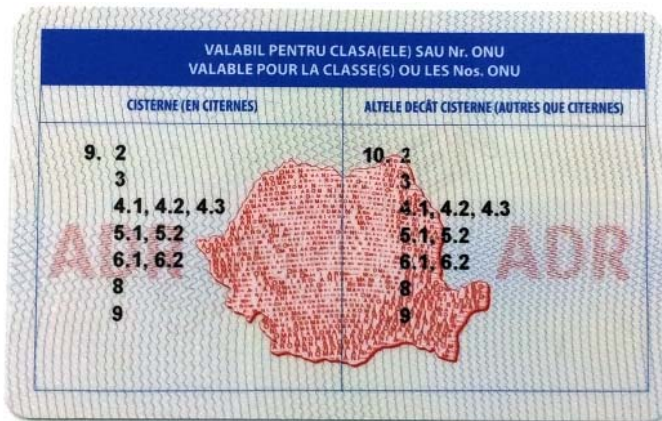

2. The model of ADR driver training certificate issued in 2013 from number 1 to 3300. The certificate's dimensions are in accordance with ISO 7810:2003 ID-1 and it is made of plastic, as follows:

Front

Back

3. The current model of ADR driver training certificate issued from number 3301. The certificate's dimensions are in accordance with ISO 7810:2003 ID-1 and it is made of plastic, as follows:

Front

Back