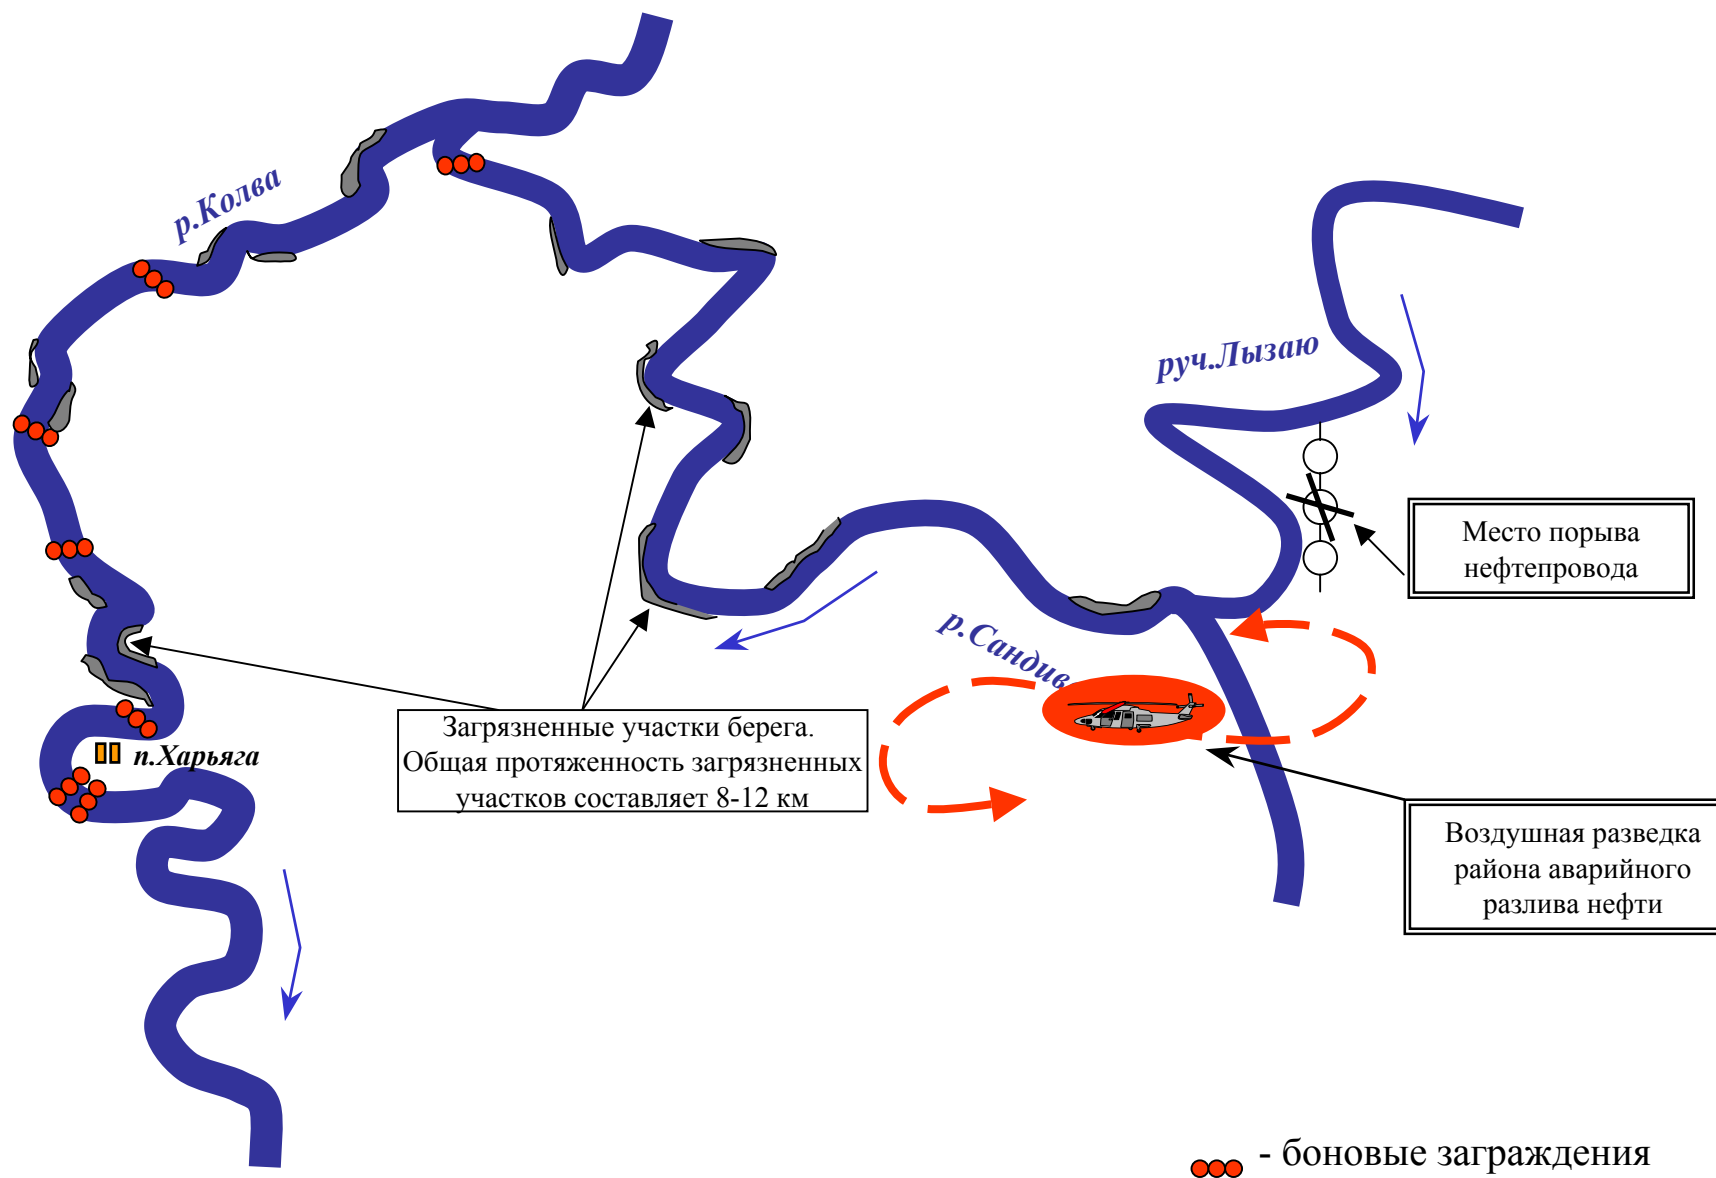

# СХЕМА АВАРИИ В НАСЕЛЕННОМ ПУНКТЕ УСГОРСК РЕСПУБЛИКИ КОМИ

**ПРОИЗОШЛА УТЕЧКА 820 Т ТОПЛИВА**

# СХЕМА РАЗЛИВА НЕФТИ И РАЗМЕЩЕНИЯ БОНОВЫХ ЗАГРАЖДЕНИЙ НЕФТИ В НЕНЦКОМ АВТОНОМНОМ ОКРУГЕ

# ПОЖАР НА ТАНКЕРЕ «ВИКТОРИЯ» В САМАРСКОЙ ОБЛАСТИ

Схема  
района ЧС на месте крушения грузового состава  
в Зубцовском районе Тверской области

Условные обозначения:

- место аварии

- боновое ограждение

- загрязненный участок

- обваловка (H-1,2 м, D- 10 м)

Обработка авиацией  
водной поверхности  
биологическими  
препаратами