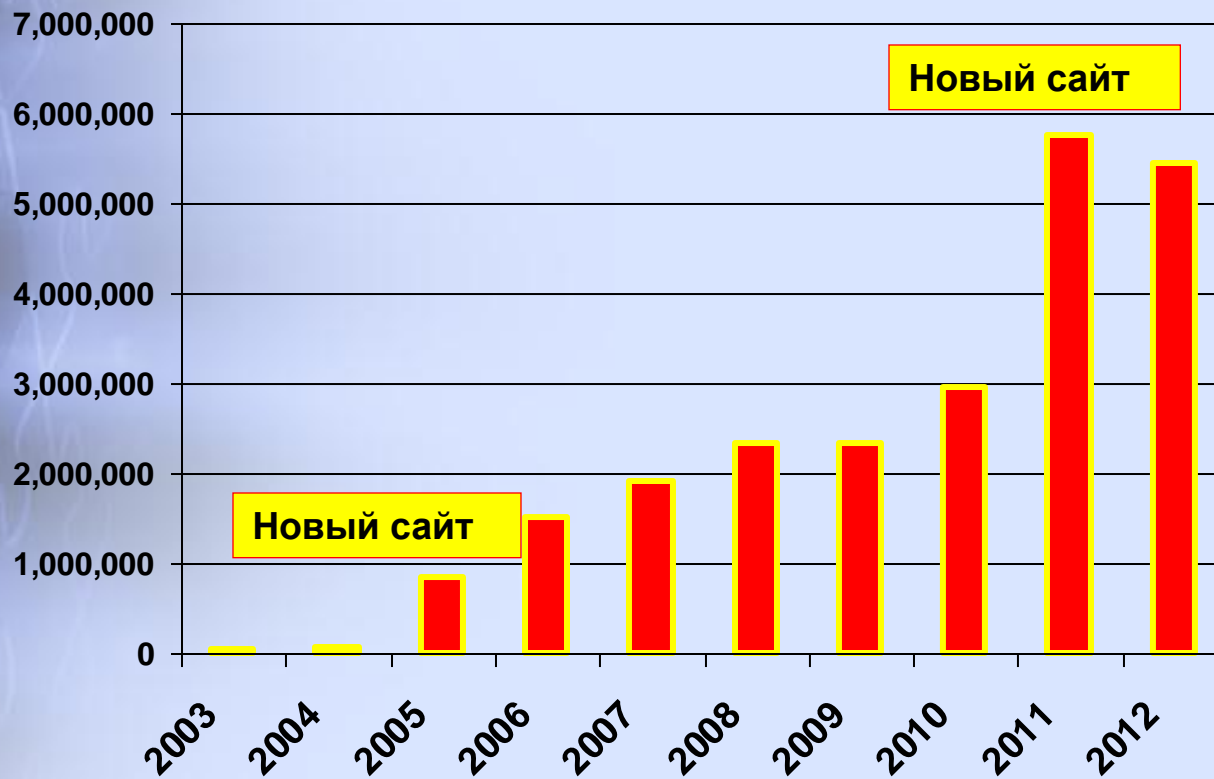

Новое РАЗВИТИЕ ИНТЕРНЕТ СЕТИ В СУРС

Статистическое управление Республики Сербии
www.stat.gov.rs **stat@stat.gov.rs**

КОЛИЧЕСТВО ПОСЕЩЕНИЙ САЙТА СУРС – по годам

В конце 2010 года был проведен Обзор удовлетворенности пользователей, и составленные анализы были хорошей основой для дальнейшего развития и инноваций в распространении статистических данных через веб-сайт